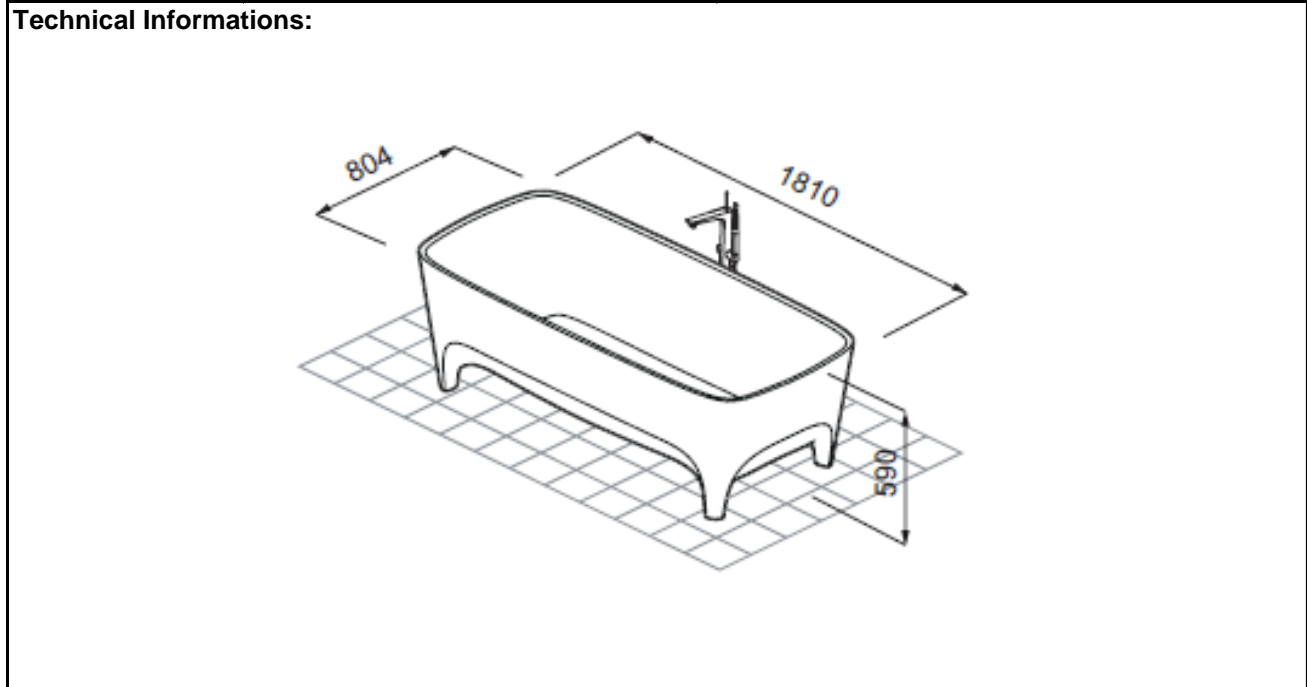

**SPECIFICATION SHEET - sanitary wares**

<b>BRAND:</b>	<b>teuco</b>	<b>Product Photo:</b>  
<b>ORIGIN:</b>	Italy	
<b>SERIES:</b>	<b>ACCADEMIA</b>	
<b>PRODUCT DESCRIPTION:</b>	ACCADEMIA free standing tub with décor siphon Duralight material	
<b>MODEL No.</b>	T13DD	
<b>FINISH/COLOUR:</b>		
<b>DIMENSIONS:</b>	1810mm x 804mm x 590mm	
<b>OPTIONAL MATCHING PARTS:</b>		