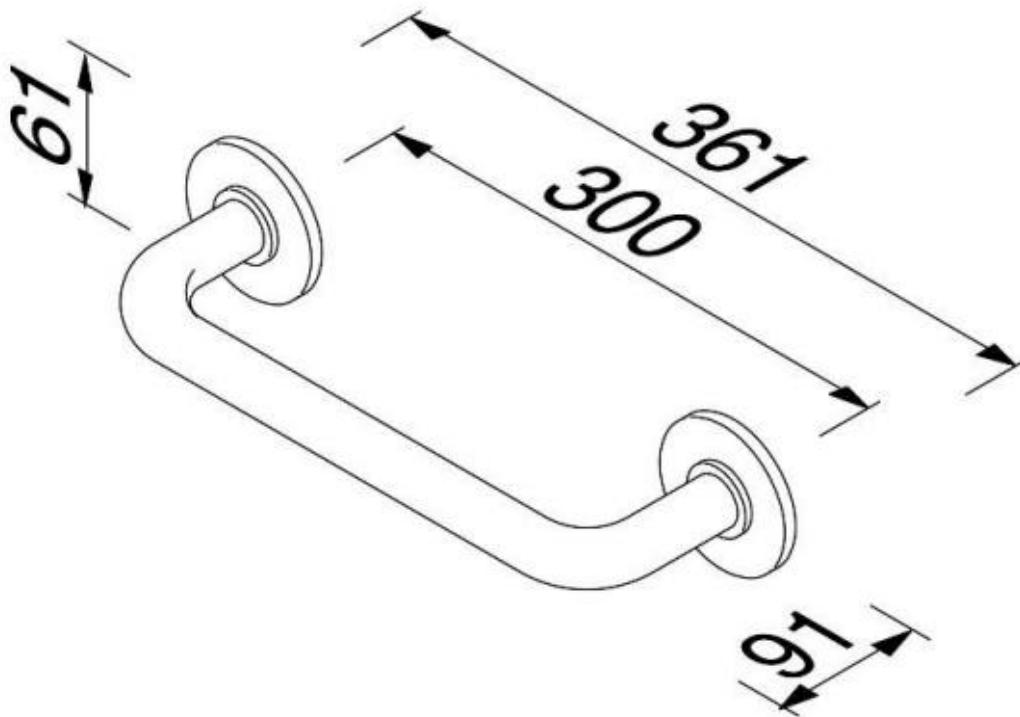

Brand : Geesa, Netherlands
Name : Hotel/Standard Grab bar 30cm
Item Code : 129-30
Designer : Geesa
Color / Finish : Chrome plated
Dimensions : 361 x 91 x 61 mm

Product info:

- Grab rail
- Material: Metal