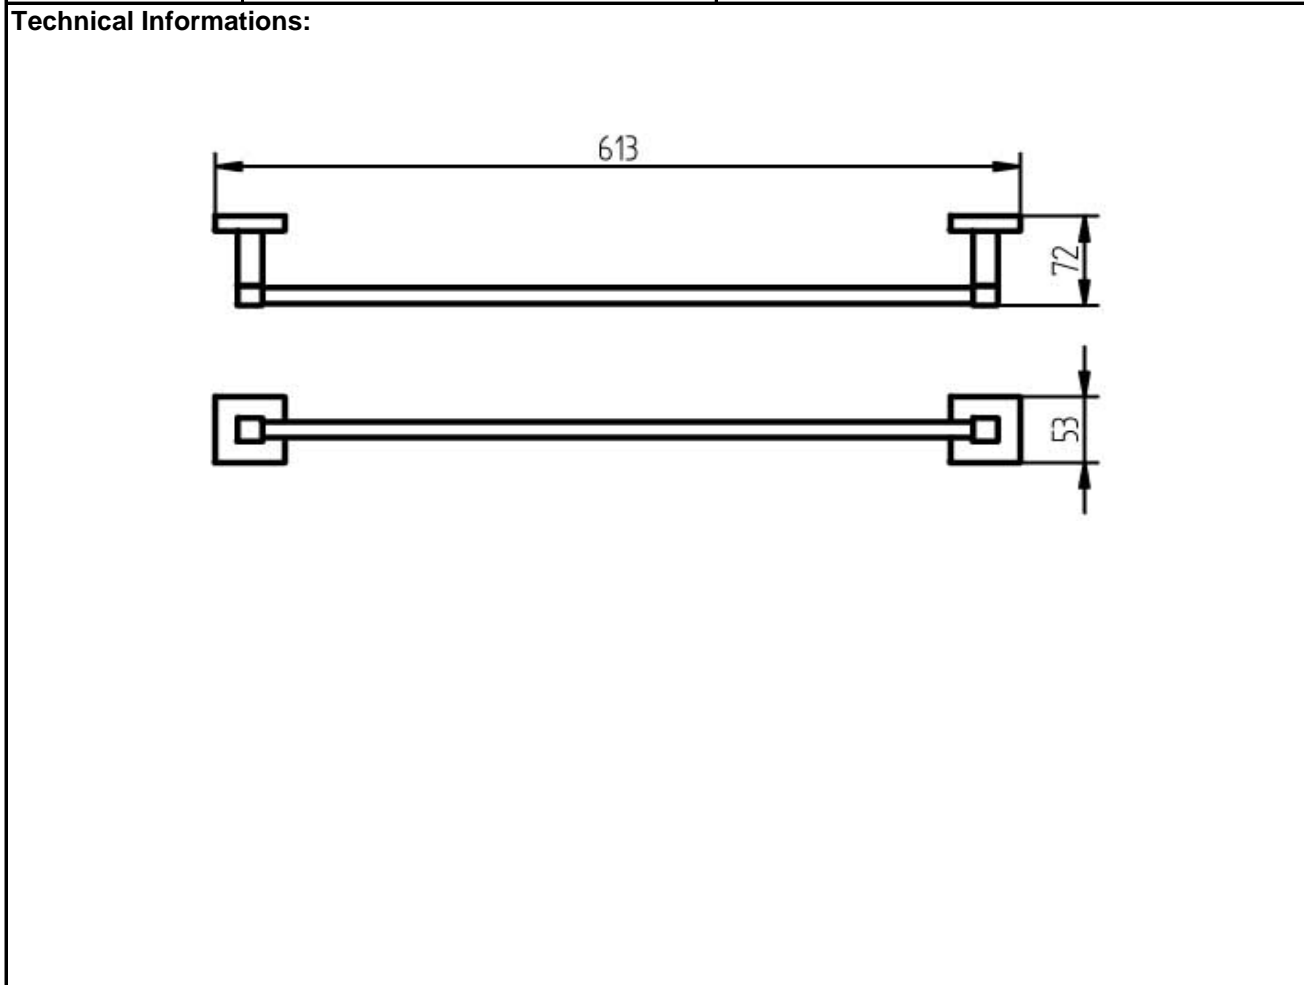

## SPECIFICATION SHEET - bathroom accessories

<b>BRAND:</b>	<b>HACEKA</b>	<b>Product Photo:</b>  
<b>ORIGIN:</b>	Netherlands	
<b>SERIES:</b>	<b>MEZZO</b>	
<b>PRODUCT DESCRIPTION:</b>	Towel rail 60cm	
<b>MODEL No.</b>	403009	
<b>FINISH/COLOUR:</b>	Chrome	
<b>DIMENSIONS:</b>	72 x 613 x 53mm	
<b>OPTIONAL MATCHING PARTS:</b>		