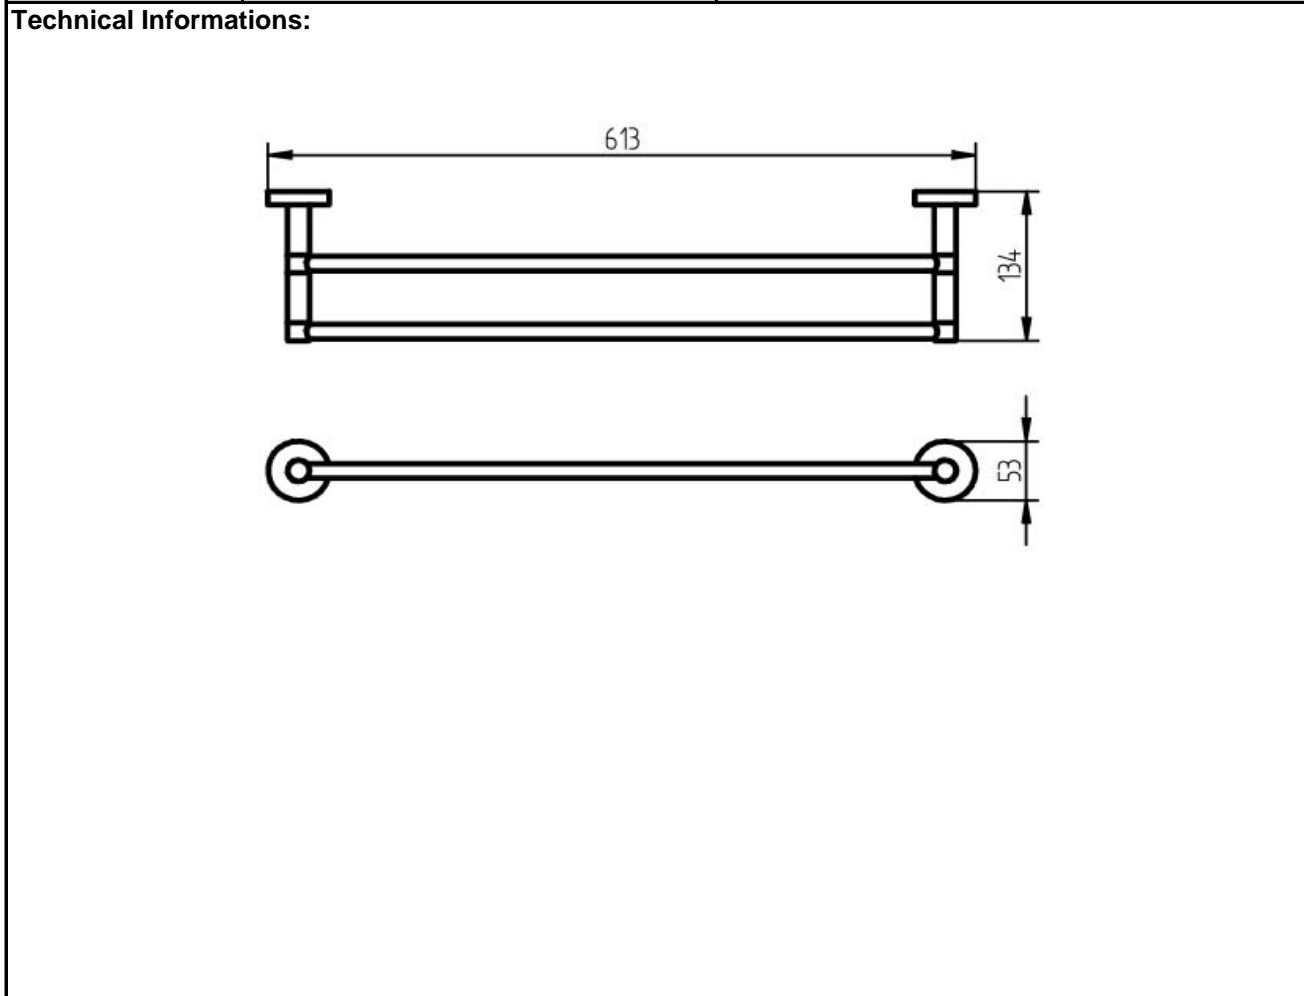

## SPECIFICATION SHEET - bathroom accessories

<b>BRAND:</b>	<b>HACEKA</b>	<b>Product Photo:</b>  
<b>ORIGIN:</b>	Netherlands	
<b>SERIES:</b>	<b>KOSMOSTEC</b>	
<b>PRODUCT DESCRIPTION:</b>	Double towel rail 60cm	
<b>MODEL No.</b>	402429	
<b>FINISH/COLOUR:</b>	Satin	
<b>DIMENSIONS:</b>	134 x 613 x 53mm	
<b>OPTIONAL MATCHING PARTS:</b>		