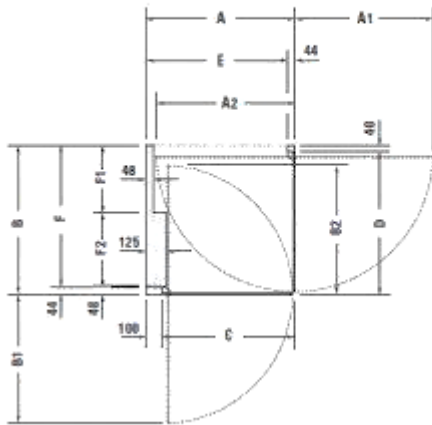

Brand : DURAVIT, Germany  
 Name : OPEN SPACE Enclosure  
 Item Code : 770003.00.0100000  
 Designer : EOOS  
 Color / Finish: Glass  
 Dimensions : Overall (LxWxH in cm)  
 98.5 x 98.5 x 209

Product info:  
 • 2 swiveling doors

	A	A1	A2	B	B1	B2	C	D	E	F	F1	F2	G	H	I	J
770001	785	725	727	785	665	667	685	745	741	741	390	347	649	709	685	745
770002	885	825	827	885	765	767	785	845	841	841	400	437	749	809	785	845
770003	985	925	927	985	865	867	885	945	941	941	410	527	849	909	885	945