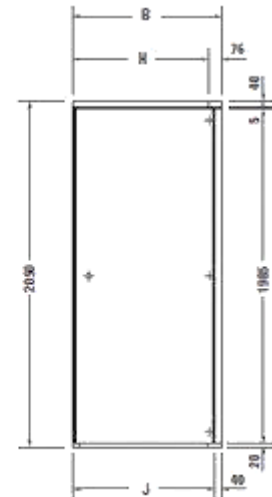

Brand : DURAVIT, Germany  
 Name : OPEN SPACE Enclosure  
 Item Code : 770003.00.0100000  
 Designer : EOOS  
 Color / Finish: Glass  
 Dimensions : Overall (LxWxH in cm)  
 98.5 x 98.5 x 209

Product info:  
 • 2 swiveling doors

	A	A1	A2	B	B1	B2	C	D	E	F	F1	F2	G	H	I	J
770001	785	725	727	785	665	667	685	745	741	741	390	347	649	709	685	745
770002	885	825	827	885	765	767	785	845	841	841	400	437	749	809	785	845
770003	985	925	927	985	865	867	885	945	941	941	410	527	849	909	885	945