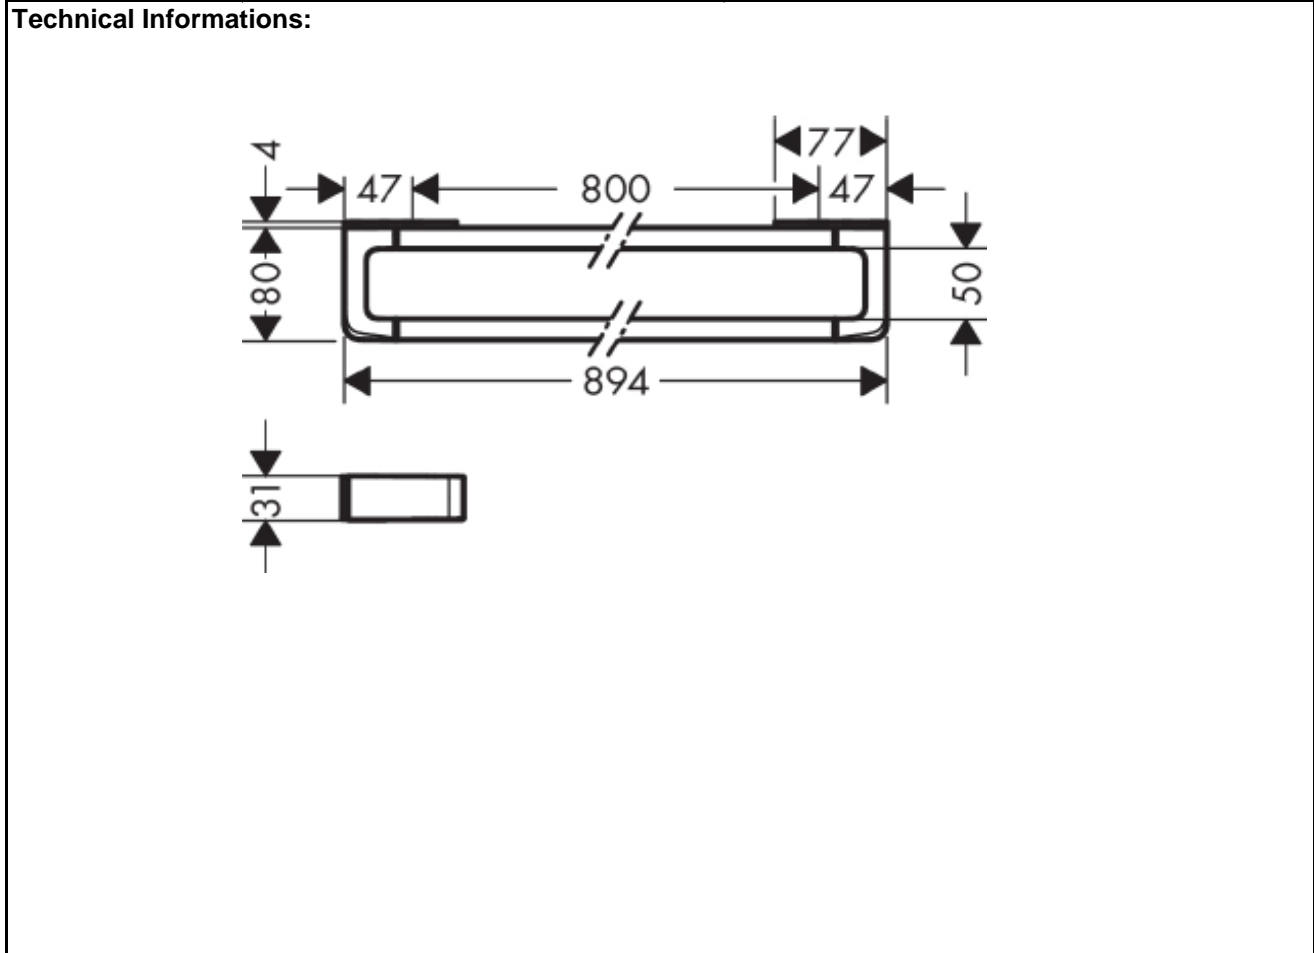

**SPECIFICATION SHEET - bathroom accessories**

<b>BRAND:</b>	<b>AXOR®</b>	<b>Product Photo:</b>  
<b>ORIGIN:</b>	Germany	
<b>SERIES:</b>	<b>Universal</b>	
<b>PRODUCT DESCRIPTION:</b>	Towel bar 800mm	
<b>MODEL No.</b>	42833.000	
<b>FINISH/COLOUR:</b>	Chrome-plated	
<b>DIMENSIONS:</b>	894mm x 80mm x 31mm	
<b>OPTIONAL MATCHING PARTS:</b>		