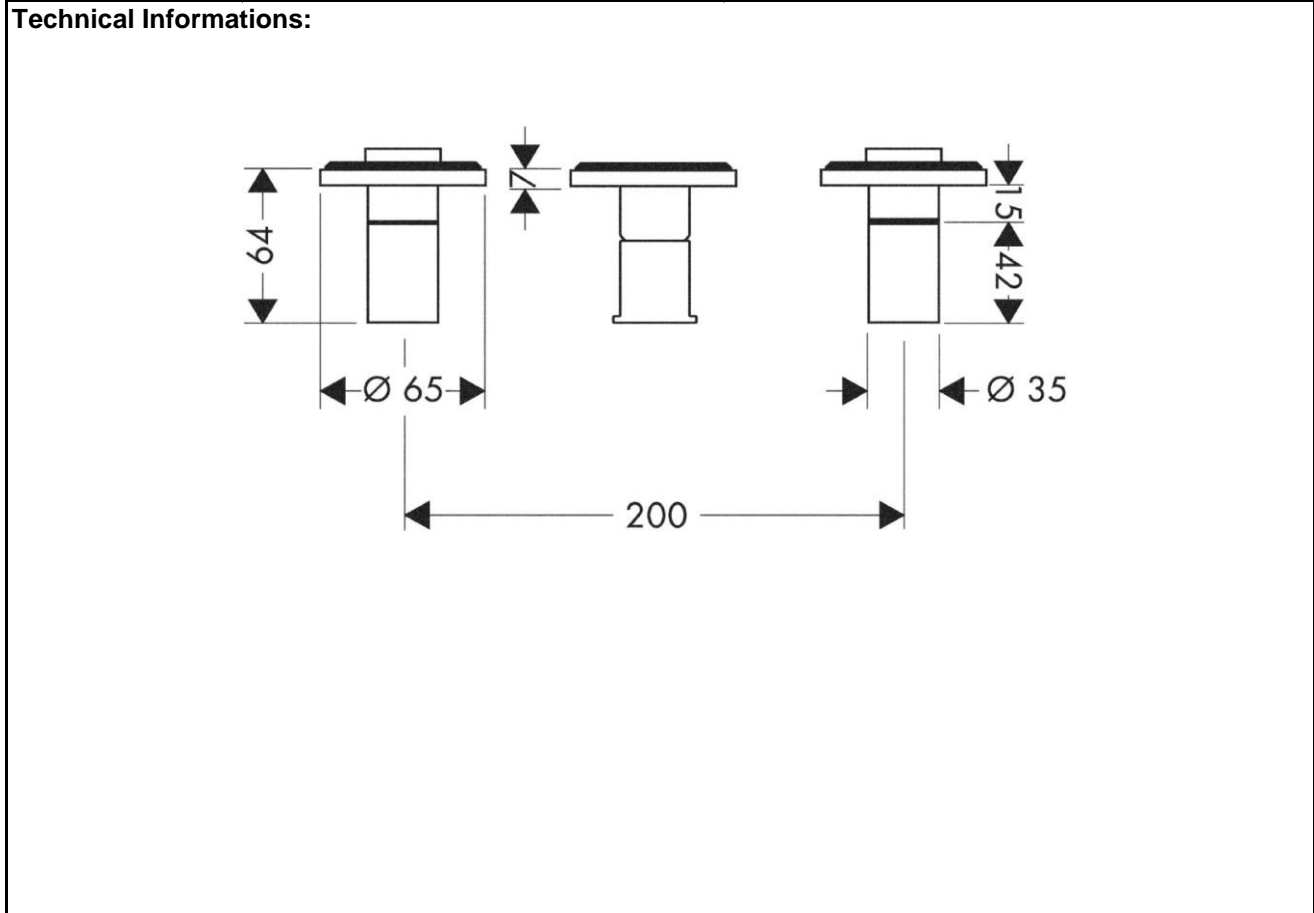

## SPECIFICATION SHEET - fittings

<b>BRAND:</b>	<b>AXOR<sup>®</sup></b>	<b>Product Photo:</b>  
<b>ORIGIN:</b>	Germany	
<b>SERIES:</b>	<b>PHILIPPE STARCK</b>	
<b>PRODUCT DESCRIPTION:</b>	Finish set for 10422.180	
<b>MODEL No.</b>	10423.000	
<b>FINISH/COLOUR:</b>	Chrome-plated	
<b>DIMENSIONS:</b>		
<b>OPTIONAL MATCHING PARTS:</b>		