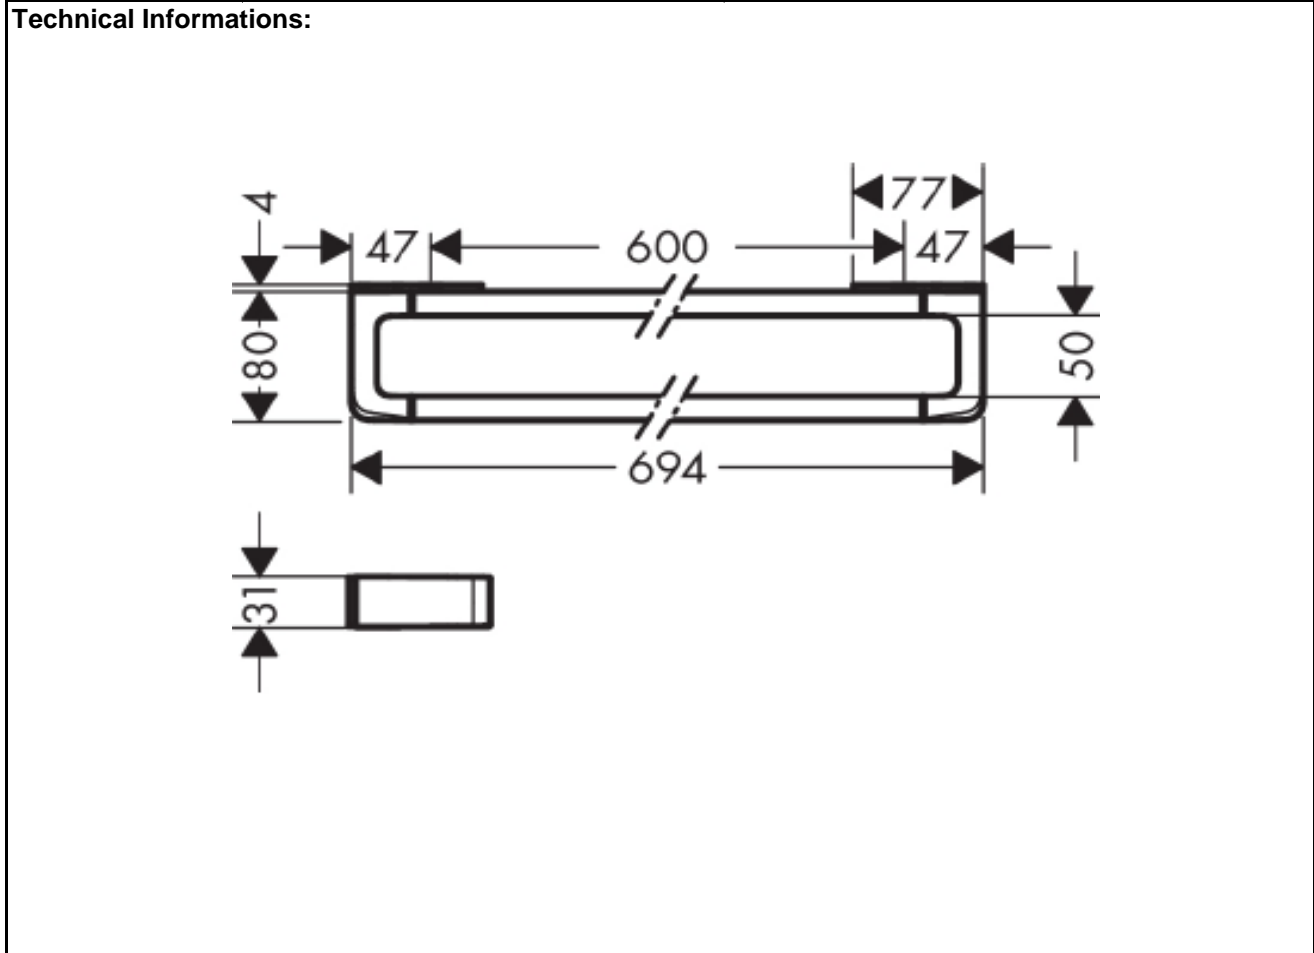

**SPECIFICATION SHEET - bathroom accessories**

<b>BRAND:</b>	<b>AXOR®</b>	<b>Product Photo:</b>  
<b>ORIGIN:</b>	Germany	
<b>SERIES:</b>	<b>Universal</b>	
<b>PRODUCT DESCRIPTION:</b>	Towel bar 600mm	
<b>MODEL No.</b>	42832.000	
<b>FINISH/COLOUR:</b>	Chrome-plated	
<b>DIMENSIONS:</b>	694mm x 80mm x 31mm	
<b>OPTIONAL MATCHING PARTS:</b>		