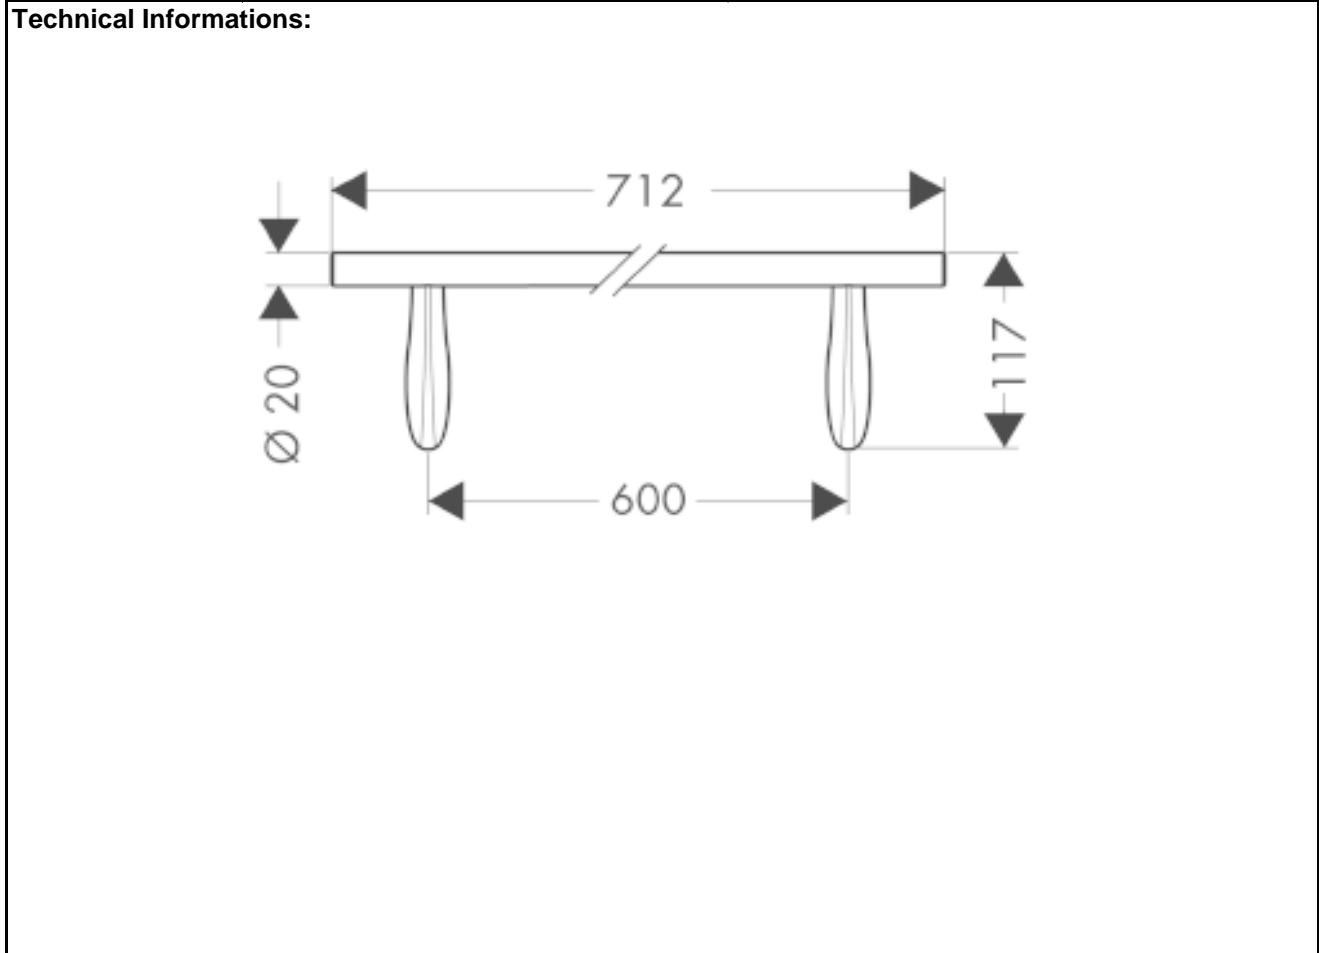

**SPECIFICATION SHEET - bathroom accessories**

<b>BRAND:</b>	<b>AXOR®</b>	<b>Product Photo:</b> 
<b>ORIGIN:</b>	Germany	
<b>SERIES:</b>	<b>Massaud</b>	
<b>PRODUCT DESCRIPTION:</b>	Towel bar 700mm	
<b>MODEL No.</b>	42260.000	
<b>FINISH/COLOUR:</b>	Chrome-plated	
<b>DIMENSIONS:</b>	712mm L x 117mm H	
<b>OPTIONAL MATCHING PARTS:</b>		