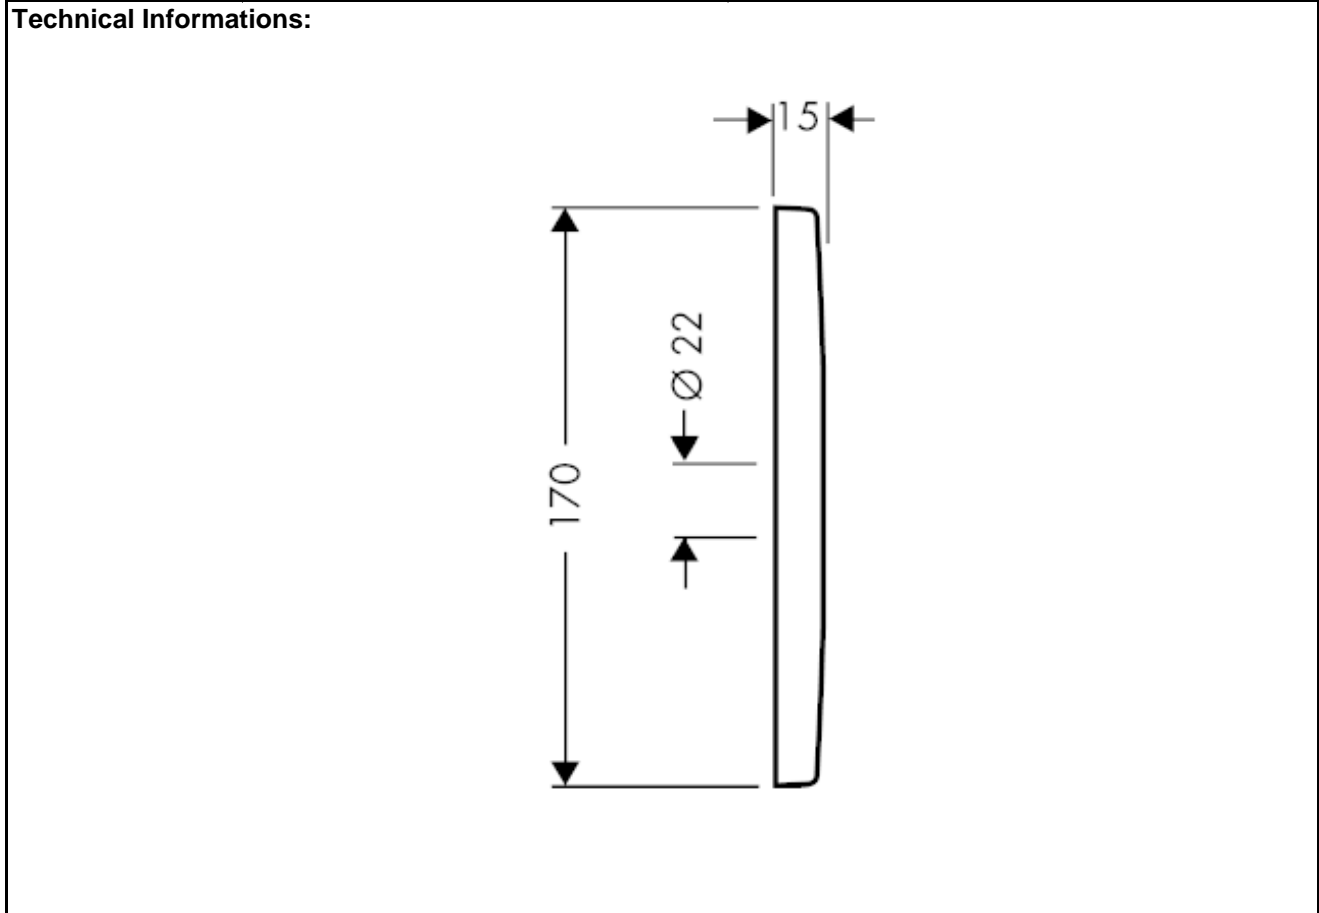

**SPECIFICATION SHEET - fittings**

<b>BRAND:</b>	<b>AXOR®</b>	<b>Product Photo:</b>  
<b>ORIGIN:</b>	Germany	
<b>SERIES:</b>	<b>Citterio</b>	
<b>PRODUCT DESCRIPTION:</b>	Wall plate	
<b>MODEL No.</b>	27419.000	
<b>FINISH/COLOUR:</b>	Chrome-plated	
<b>DIMENSIONS:</b>	170mm x 170mm	
<b>OPTIONAL MATCHING PARTS:</b>		